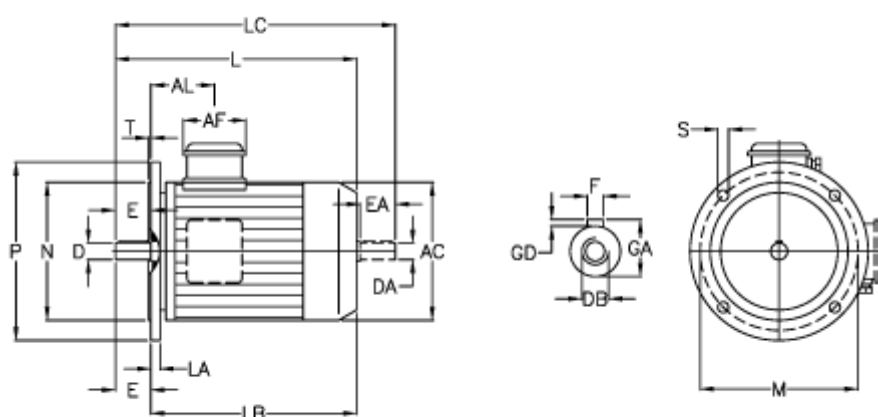

Varenummer: 2523000751402250
 Beskrivelse: ICME asynkronmotor TPE80B-4 0,75KW
 0,75kW 1400 o/min 230/400 B5

Mål

A/F = 84	F = 6	N = 130
AC = 156	GA = 21.5	P = 200
AL = 85	GD = 6	S = 11.5
D = 19	L = 275	T = 3.5
DA = 19	LA = 12	
DB = M6	LB = 235	
E = 40	LC = 315	
EA = 40	M = 165	